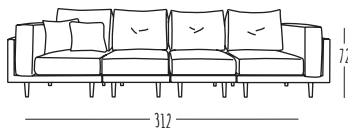

Dimensioni (in cm):
L 214 x P 97 x H (seduta) 40

Prezzo: da 930,00 eur

Q6

#PIÙDIUNAPOLTRONA

**Q6 è tutto in una poltrona,
divano o letto.**

Dalla poltrona, puoi facilmente
fare un letto o un divano
per socializzare. Ottimo per
camerette o come accessorio in
soggiorno.

Clooods

Clooods 2M

Clooods 2S

Clooods 3S

Clooods 4S

Choice 1

Choice 5

Choice 16