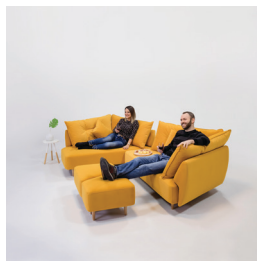

#FRESCO

DIAGON è un nuovo sistema di divani modulari facilmente convertibili.

L'aspetto minimalista è ottenuto con diagonali, che conferiscono inoltre al set un aspetto elegante e lussuoso.

Dimensioni (in cm):
L 327 x P 160 x H (seduta) 42

Prezzo: da 2.128,00 eur