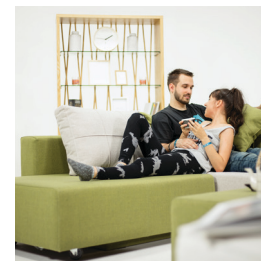

Dimensioni (in cm):

L 220 x P 220 x H (seduta) 38

Prezzo: da 1.369,00 eur

CLOUD B

#CARINO

CLOUD-B è un divano ideale per piccoli spazi dove il comfort è essenziale.

Il due posti si distingue per la sua morbidezza, che può essere trasformata in un letto o in un salotto spostando i cuscini.