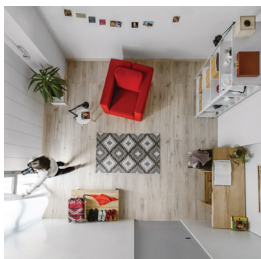

Dimensioni (in cm):
L 214 x P 97 x H (seduta) 40

Prezzo: da 930,00 eur

Q6

#PIÙDIUNAPOLTRONA

**Q6 è tutto in una poltrona,
divano o letto.**

Dalla poltrona, puoi facilmente
fare un letto o un divano
per socializzare. Ottimo per
camerette o come accessorio in
soggiorno.