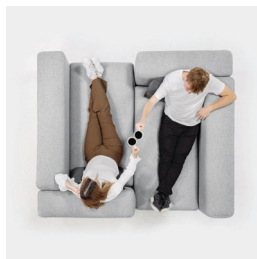

Dimensioni (in cm):
L 190 x P 208 x H (seduta) 40

Prezzo: da 1.614,00 eur

MUSTANG S

#ORDINATO

Il modello MUSTANG S è un divano squisito.

L'enfasi di questo modello è su linea semplice e seduta più morbida. Gli elementi consentono molteplici disposizioni differenti.