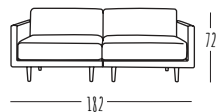

Dimensioni

BonBon S

BonBon M

Clooods

Clooods 2M

Clooods 2S

Clooods 3S

Clooods 4S